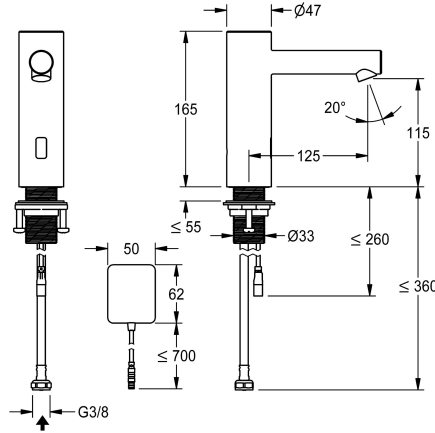

KWC ONO E

Automatikarmatur, berührungslos - Waschtisch - Bad

Modell-Linie: ONO E | 12.576.122.700FL

Armaturen | Elektronische Armaturen

KWC-Nr.

360001582

edelstahl, A 125, flexibler Anschluss Schlauch, ohne Ablaufgarnitur, Netz AP, ohne Mischung

- Neoperl Perlator SSR
- * Magnetventil
- * Flexibler Anschluss Schlauch 3/8"
- * QuickInstallation - Befestigung mit Gewindestutzen M33 x 1.5 mit Feststellschrauben
- * Tischbohrung Ø 35 mm
- * Lieferumfang:
- Steckernetzteil 100-240 V AC - 6,75 V DC
- * Separat bestellen (optional oder falls erforderlich):
- Möglichkeit der Parametrisierung über bidirektionale Fernbedienung, oder C-Modul (3600001331) mit einer App

Technische Daten

Elektronische Steuerung
Anschluss
Auslauf
Stromversorgung
Farbcode
Installationsart
Armaturtyp
Ausladung A
teamNumber
sanitasTroeschNumber

berührungslos
Kopfbrause1
fest
Netz AP
Edelstahl
Standmontage
Handbrause1
A 125
725828.52
6113 980.617