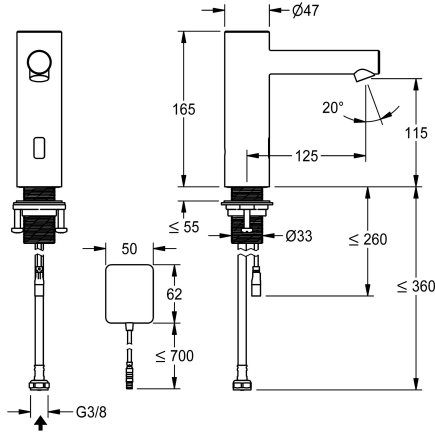

KWC ONO E

Automatikarmatur, berührungslos - Waschtisch - Bad

Modell-Linie: ONO E | 12.576.122.700FL
Armaturen | Elektronische Armaturen

KWC-Nr.

360001582

edelstahl, A 125, flexibler Anschluss Schlauch, ohne Ablaufgarnitur, Netz AP, ohne Mischung

- Neoperl Perlator SSR
- * Magnetventil
- * Flexibler Anschluss Schlauch 3/8"
- * QuickInstallation - Befestigung mit Gewindestutzen M33 x 1.5 mit Feststellschrauben
- * Tischbohrung Ø 35 mm
- * Lieferumfang:
- Steckernetzteil 100-240 V AC - 6,75 V DC
- * Separat bestellen (optional oder falls erforderlich):
- Möglichkeit der Parametrisierung über bidirektionale Fernbedienung, oder C-Modul (3600001331) mit einer App

Technische Daten

Elektronische Steuerung
Anschluss
Auslauf
Stromversorgung
Farbcode
Installationsart
Armaturtyp
Ausladung A

berührungslos
Kopfbrause1
fest
Netz AP
Edelstahl
Standmontage
Handbrause1
A 125