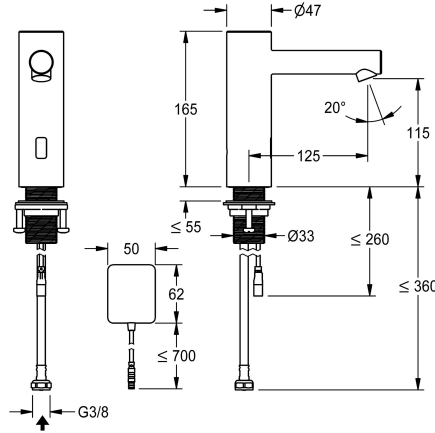

## KWC ONO E

Grifo automático, sin contacto - Lavabo

Modell-Linie: ONO E | 12.576.122.700FL  
Griferías de lavabo | Grifos electrónicos

### KWC-No.

**360001582**

acero inoxidable, A 125, tubo de conexión flexible, sin conjunto de desagüe, red AP, sin mezcla

- \* Mezclador automático, sin necesidad de contacto, Lavabo
- control opto-electrónico
- \* De acero inoxidable
- \* senza mezclador
- para agua fría o agua premezclada
- \* EcoProtect - dispositivo de ahorro de agua
- \* Electrónica de control
- Descarga higiénica las 24 horas
- desconexión de seguridad en caso de reflexión continua
- Almacenamiento de datos estadísticos
- \* Caño fijo

- Neoperl® Perlator® SSR, aireador inclinable
- \* Válvula magnética
- \* Tubo conexión flexible 3/8"
- \* QuickInstallation - Fijación con racores roscados M33 x 1.5 con tornillos de fijación
- \* Medida orificios Ø35 mm
- \* Volumen de entrega:
- Alimentación de red enchufable 100-240 V AC - 6,75 V DC
- \* Pedir por separado (opcional o en su caso):
- posibilidad de parametrización mediante control remoto bidireccional o módulo C (3600001331) con aplicación

### Datos técnicos

Control electrónico
Racors
caño
Alimentación
Código de color
Tipo de instalación
Tipo de grifo
Proyección A

sin contacto
05
Fijado
Netz AP
acero
Standmontage
06
A125