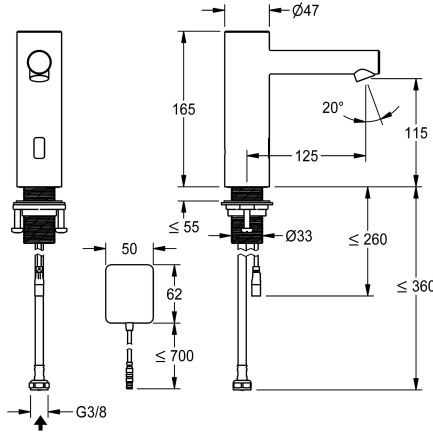

### KWC-No.

**360001582**

acier inoxydable, A 125, tuyau de raccordement flexible, sans kit d'évacuation, AP secteur, sans mélangeur

- \* Mitigeur automatique, sensitive, Lavabo
- commande opto-électronique
- \* En acier inoxydable
- \* Sans mélangeur
- pour eau froid ou mélangée
- \* EcoProtect - économiseur d'eau
- \* Électronique de commande
- rinçage hygiénique 24 heures activable
- Arrêt de sécurité en cas de réflexion continue
- Stockage des données statistiques
- \* Bec fixe

- Neoperl® Perlator® SSR, régulateur de jet orientable
- \* Vanne magnétique
- \* Raccordement flexible 3/8"
- \* QuickInstallation - Fixation à l'aide de raccords filetés M33 x 1.5 avec vis de blocage
- \* Perçage utile ø35 mm
- \* Livraison:
  - Transformateur 100-240 V AC - 6.75 V DC
  - \* À commander séparément (optionnel ou si nécessaire):
  - Possibilité de paramétrage par télécommande bidirectionnelle ou module C (360001331) avec une application

### Données techniques

Contrôle électronique
Raccord
goulot
Alimentation électrique
Code couleur
Type d'installation
Type de robinet
Projection A

sans contact
05
Fixe
Netz AP
acier inoxydable
montage vertical
06
A125