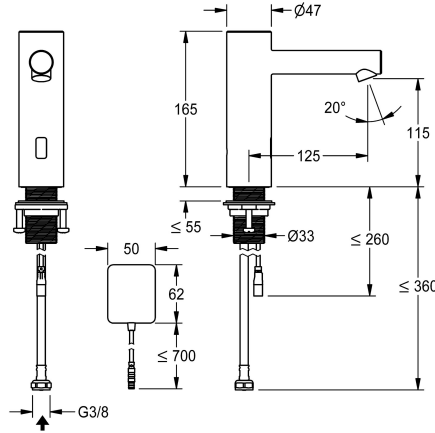

### KWC-No.

**360001582**

acier inoxydable, A 125, tuyau de raccordement flexible, sans kit d'évacuation, AP secteur, sans mélangeur

- \* Mitigeur automatique, sensitive, Lavabo
- commande opto-électronique
- \* En acier inoxydable
- \* Sans mélangeur
- pour eau froid ou mélangée
- \* EcoProtect - économiseur d'eau
- \* Électronique de commande
- rinçage hygiénique 24 heures activable
- Arrêt de sécurité en cas de réflexion continue
- Stockage des données statistiques
- \* Bec fixe

- Neoperl® Perlator® SSR, régulateur de jet orientable
- \* Vanne magnétique
- \* Raccordement flexible 3/8"
- \* QuickInstallation - Fixation à l'aide de raccords filetés M33 x 1.5 avec vis de blocage
- \* Perçage utile ø35 mm
- \* Livraison:
  - Transformateur 100-240 V AC - 6.75 V DC
  - \* À commander séparément (optionnel ou si nécessaire):
  - Possibilité de paramétrage par télécommande bidirectionnelle ou module C (3600001331) avec une application

### Données techniques

Contrôle électronique
Raccord
goulot
Alimentation électrique
Code couleur
Type d'installation
Type de robinet
Projection A
teamNumber
sanitasTroeschNumber

sans contact
05
Fixe
Netz AP
acier inoxydable
montage vertical
06
A125
725828.52
6113 980.617