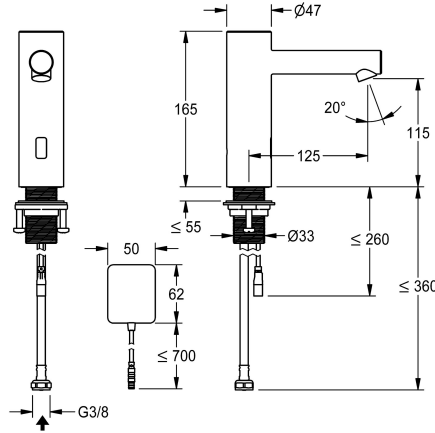

## KWC ONO E

Rubinetto automatico, senza contatto – lavabo

Modell-Linie: ONO E | 12.576.122.700FL

Rubinerterre per bagni | Rubinerterre elettroniche

### KWC-No.

**360001582**

acciaio inox, A 125, tubo di collegamento flessibile, senza set di scarico, adattatore di alimentazione, senza miscelazione

- \* Miscelatore automatico, elettronica
- comando opto-elettronico
- \* Di acciaio inossidabile
- \* Senza miscelazione
- per acqua fredda o acqua premiscelata
- \* EcoProtect - risparmio idrico
- \* Elettronica di comando
- risciacquo igienico a 24 ore attivabile
- spegnimento di sicurezza in caso di riflessione continua
- Memorizzazione dei dati statistici
- \* Bocca fissa

- Neoperl® Perlator® SSR, rompigetto orientabile
- \* Valvola magnetico
- \* Tubo flessibile di collegamento 3/8"
- \* QuickInstallation - Fissaggio tramite raccordo filettato M33 x 1.5 con viti di arresto
- \* Foratura ø35 mm
- \* Entità di fornitura:
- Alimentatore di rete a spina 100-240 V AC - 6.75 V DC
- \* Ordinare separatamente (opzionale o se necessario):
- Possibilità di parametrizzazione tramite telecomando bidirezionale o modulo C (3600001331) con app