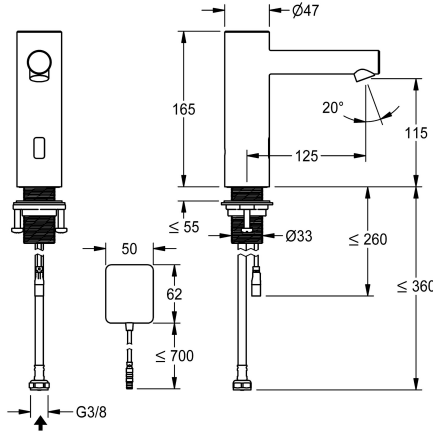

KWC ONO E

Rubinetto automatico, senza contatto – lavabo

Modell-Linie: ONO E | 12.576.122.700FL

Rubinerterie per bagni | Rubinerterie elettroniche

KWC-No.

360001582

acciaio inox, A 125, tubo di collegamento flessibile, senza set di scarico, adattatore di alimentazione, senza miscelazione

- Neoperl® Perlator® SSR, rompigetto orientabile
- * Valvola magnetico
- * Tubo flessibile di collegamento 3/8"
- * QuickInstallation - Fissaggio tramite raccordo filettato M33 x 1.5 con viti di arresto
- * Foratura ø35 mm
- * Entità di fornitura:
- Alimentatore di rete a spina 100-240 V AC - 6.75 V DC
- * Ordinare separatamente (opzionale o se necessario):
- Possibilità di parametrizzazione tramite telecomando bidirezionale o modulo C (3600001331) con app

Dati tecnici

Controllo elettronico
Raccordo
bocca
Alimentazione
Codice colore
Tipo di installazione
Tipo di rubinetto
Proiezione A

senza contatto
05
Fissato
Netz AP
acciaio inox
montaggio fisso
06
A125

Accessori opzionali