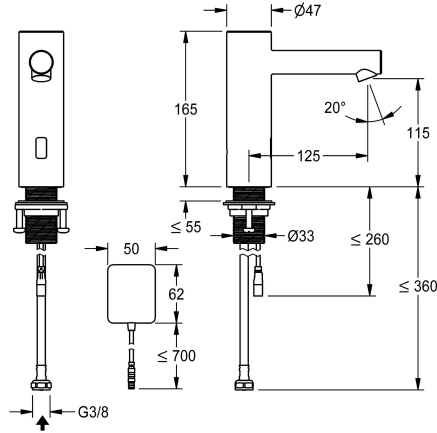

## KWC ONO E

Sensorkraan, contactloos - Wastafel

Modell-Linie: ONO E | 12.576.122.700FL

Kranen | Elektronische kranen

### KWC-No.

**360001582**

roestvrij staal, A 125, flexibele aansluitslang, zonder afvoergarnituur, net AP, zonder menging

- \* Automatische mengkraan, contactloos, Wastafel
- opto-elektronica besturing
- \* Van roestvrijstaal
- \* Zonder menging
- voor koud water of voorgemengd water
- \* EcoProtect - waterbesparende inrichting
- \* Controle elektronica
- 24-uurs hygiënespoeling activeerbaar
- Veiligheidsuitschakeling bij continue reflectie
- Opslag van statistische gegevens
- \* Vaste uitloop

- Neoperl® Perlator® SSR, zwenkstraalregelaar
- \* Magneetventiel
- \* Flexibele aansluitslange 3/8"
- \* QuickInstallation - Bevestiging met draadfitting M33 x 1.5 met borgschroeven
- \* Tafelboring ø35 mm
- \* Leverings:
- Stekkeradapter 100-240 V AC - 6,75 V DC
- \* Apart bestellen (optie of indien nodig):
- Mogelijkheid tot parametring via bidirectionele afstandsbediening of C-module (360001331) met een app