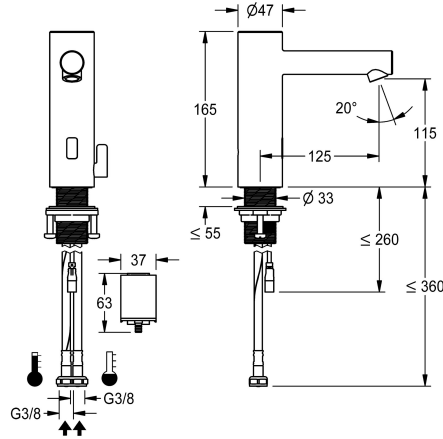

### KWC-Nr.

**360001583**

edelstahl, A 125, flexible Anschlusschläuche, ohne Ablaufgamitur, Batterie, mit Mischung

- \* Automatikarmatur, berührungslos, Waschtisch
- opto-elektronisch gesteuert
- Edelstahl
- \* Mit Mischung
- einstellbarer, verdrehsicherer Temperaturanschlag
- \* EcoProtect - Wasserspareinrichtung
- \* Steuerelektronik
- 24-Stunden-Hygienespülung
- Sicherheitsabschaltung bei Dauerreflexion
- Speicherung von Statistikdaten
- \* Auslauf fest
- Neoperl

- \* Magnetventil
- \* Flexible Anschlusschläuche 3/8"
- \* QuickInstallation - Befestigung mit Gewindestutzen M33 x 1.5 mit Feststellschrauben
- \* Tischbohrung Ø 35 mm
- \* Lieferumfang:
- Batteriefach inkl. Batterie 6V Lithium CRP2 zur Montage unter dem Waschtisch
- \* Separat bestellen (optional oder falls erforderlich):
- Möglichkeit der Parametrisierung über bidirektionale Fernbedienung, oder C-Modul (3600001331) mit einer App

### Technische Daten

Elektronische Steuerung
Anschluss
Auslauf
Stromversorgung
Farbcode
Installationsart
Armaturtyp
Mass Höhe
Ausladung A

berührungslos
Dusche1
fest
Batterie
Edelstahl
Standmontage
Handbrause1
165
A 125