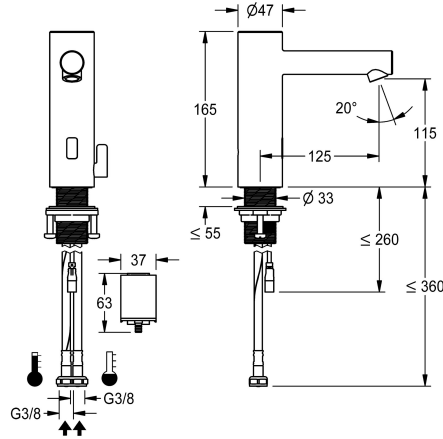

KWC ONO E

Grifo automático, sin contacto - Lavabo

Modell-Linie: ONO E | 12.576.012.700FL
Griferías de lavabo | Grifos electrónicos

KWC-No.

3600001583

acero inoxidable, A 125, tubos de conexión flexibles, sin conjunto de desagüe, batería, con mezcla

- * Válvula magnética
- * Tubos conexión flexibles 3/8"
- * QuickInstallation - Fijación con racores roscados M33 x 1.5 con tornillos de fijación
- * Medida orificios Ø35 mm
- * Volumen de entrega:
- Compartimento de la batería con batería de litio 6V CRP2 para el montaje debajo del lavabo
- * Pedir por separado (opcional o en su caso):
- posibilidad de parametrización mediante control remoto bidireccional o módulo C (3600001331) con aplicación

NEW

Datos técnicos

Control electrónico

Racors

caño

Alimentación

Código de color

Tipo de instalación

Tipo de grifo

Dimensión de la altura

Proyección A

sin contacto

04

Fijado

Pila

acero