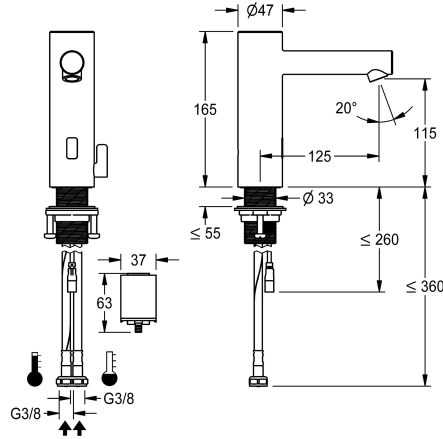

KWC ONO E

Robinet automatique, sans contact - lavabo

Modell-Linie: ONO E | 12.576.012.700FL
Robinetteries | Robinets électroniques

KWC-No.

3600001583

acier inoxydable, A 125, tuyau de raccordement flexible, sans kit d'évacuation, batterie, avec mélangeur

- Mitigeur automatique, sensitive, Lavabo
- commande opto-électronique
- En acier inoxydable
- Avec mélangeur
- butée de température réglable et anti-rotation
- EcoProtect - économiseur d'eau
- Électronique de commande
- rinçage hygiénique 24 heures activable
- Arrêt de sécurité en cas de réflexion continue
- Stockage des données statistiques
- Bec fixe
- Neoperl® Perlator® SSR, régulateur de jet orientable

- Vanne magnétique
- Raccordements flexibles 3/8"
- QuickInstallation - Fixation à l'aide de raccords filetés M33 x 1.5 avec vis de blocage
- Perçage utile ø35 mm
- Livraison:
  - Compartiment piles avec batterie au lithium CRP2 6 V pour montage sous le lavabo
- À commander séparément (optionnel ou si nécessaire):
- Possibilité de paramétrage par télécommande bidirectionnelle ou module C (3600001331) avec une application

NEW

Données techniques

Contrôle électronique

Raccord

goulot

Alimentation électrique

Code couleur

Type d'installation

Type de robinet

Dimension de la hauteur

Projection A

teamNumber

sanitasTroeschNumber

sans contact

04

Fixe

pile

acier inoxydable

montage vertical

06

165

A125

725829.52

6113 981.617

Accessoires en option