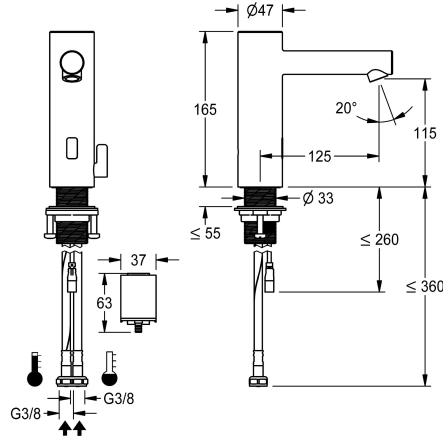

KWC ONO E

Rubinetto automatico, senza contatto – lavabo

Modell-Linie: ONO E | 12.576.012.700FL

Rubinerterre per bagni | Rubinerterre elettroniche

KWC-No.

360001583

acciaio inox, A 125, tubi di collegamento flessibili, senza set di scarico, batteria, con miscelazione

- * Valvola magnetico
- * Tubi flessibili di collegamento da 3/8"
- * QuickInstallation - Fissaggio tramite raccordo filettato M33 x 1.5 con viti di arresto
- * Foratura ø35 mm
- * Entità di fornitura:
- Vano batterie con batteria 6V Lithium CRP2 per il montaggio sotto il lavabo
- * Ordinare separatamente (opzionale o se necessario):
- Possibilità di parametrizzazione tramite telecomando bidirezionale o modulo C (3600001331) con app

Dati tecnici

Controllo elettronico
Raccordo
bocca
Alimentazione
Codice colore
Tipo di installazione
Tipo di rubinetto
Dimensioni in altezza
Proiezione A

senza contatto
04
Fissato
Batteria
acciaio inox
montaggio fisso
06
165
A125