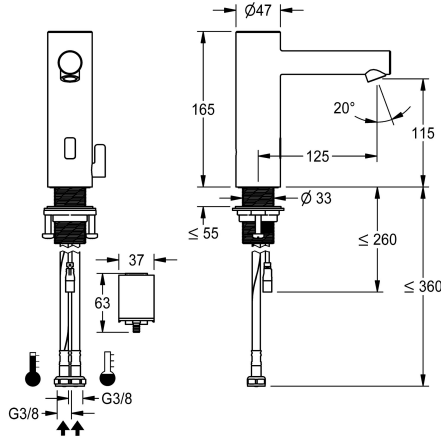

## KWC ONO E

Sensorkraan, contactloos - Wastafel

Modell-Linie: ONO E | 12.576.012.700FL  
Kranen | Elektronische kranen

### KWC-No.

**3600001583**

roestvrij staal, A 125, flexibele aansluitslangen, zonder afvoergarnituur, batterij, met menging

- \* Automatische mengkraan, contactloos, Wastafel
- opto-elektronica besturing
- \* Van roestvrijstaal
- \* Met menging
- verstelbare, draaibare temperatuurstop
- \* EcoProtect - waterbesparende inrichting
- \* Controle elektronica
- 24-uurs hygiënespoeling activeerbaar
- Veiligheidsuitschakeling bij continue reflectie
- Opslag van statistische gegevens
- \* Vaste uitloop
- Neoperl® Perlator® SSR, zwenkstraalregelaar

- \* Magneetventiel
- \* Flexibele aansluitslangen 3/8"
- \* QuickInstallation - Bevestiging met draadfitting M33 x 1.5 met borgschroeven
- \* Tafelboring ø35 mm
- \* Leverings:
- Accu-compartiment inclusief batterij 6V Lithium CRP2 voor montage onder de wastafel
- \* Apart bestellen (optie of indien nodig):
- Mogelijkheid tot parametring via bidirectionele afstandsbediening of C-module (3600001331) met een app