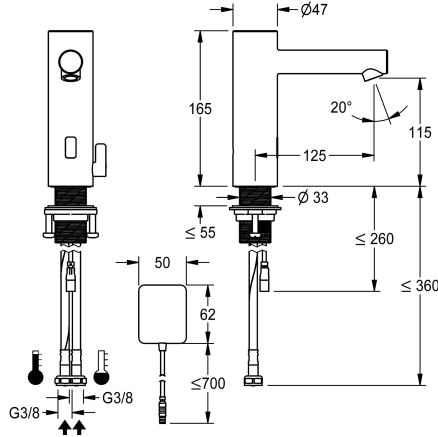

KWC ONO E

Automatikarmatur, berührungslos - Waschtisch - Bad

Modell-Linie: ONO E | 12.576.022.700FL
Armaturen | Elektronische Armaturen

KWC-Nr.

360001584

edelstahl, A 125, flexible Anschlusschläuche, ohne Ablaufgamitur, Netz AP, mit Mischung

- Neoperl
- * Magnetventil
- * Flexible Anschlusschläuche 3/8"
- * QuickInstallation - Befestigung mit Gewindestutzen M33 x 1.5 mit Feststellschrauben
- * Tischbohrung Ø 35 mm
- * Lieferumfang:
- Steckernetzteil 100-240 V AC - 6,75 V DC
- * Separat bestellen (optional oder falls erforderlich):
- Möglichkeit der Parametrisierung über bidirektionale Fernbedienung, oder C-Modul (3600001331) mit einer App

Technische Daten

Elektronische Steuerung
Anschluss
Auslauf
Stromversorgung
Farbcode
Installationsart
Armaturtyp
Mass Höhe
Ausladung A

berührungslos
Dusche1
fest
Netz AP
Edelstahl
Standmontage
Handbrause1
165
A 125