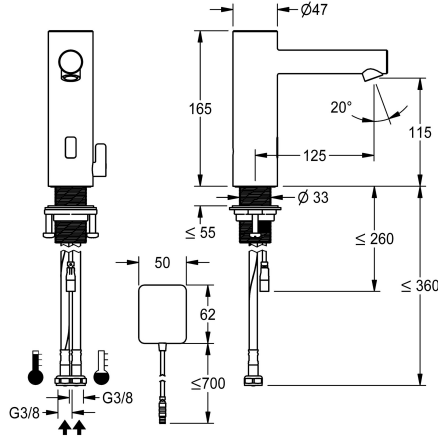

KWC ONO E

Automatikarmatur, berührungslos - Waschtisch - Bad

Modell-Linie: ONO E | 12.576.022.700FL

Armaturen | Elektronische Armaturen

KWC-Nr.

3600001584

edelstahl, A 125, flexible Anschlusschläuche, ohne Ablaufgamitur, Netz AP, mit Mischung

- Neoperl
- * Magnetventil
- * Flexible Anschlusschläuche 3/8"
- * QuickInstallation - Befestigung mit Gewindestützen M33 x 1.5 mit Feststellschrauben
- * Tischbohrung Ø 35 mm
- * Lieferumfang:
- Steckernetzteil 100-240 V AC - 6,75 V DC
- * Separat bestellen (optional oder falls erforderlich):
- Möglichkeit der Parametrisierung über bidirektionale Fernbedienung, oder C-Modul (3600001331) mit einer App

NEW

Technische Daten

Elektronische Steuerung

Anschluss

Auslauf

Stromversorgung

Farbcode

Installationsart