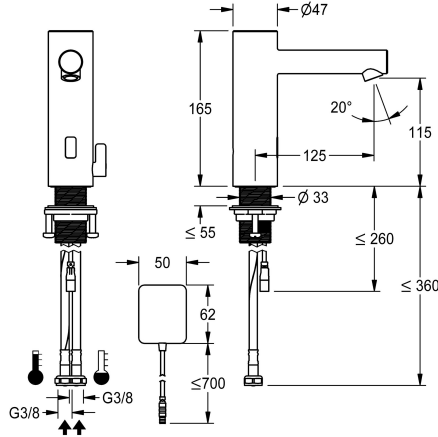

### KWC-No.

**360001584**

acier inoxydable, A 125, tuyau de raccordement flexible, sans kit d'évacuation, AP secteur, avec mélangeur

- \* Mitigeur automatique, sensitive, Lavabo
- commande opto-électronique
- \* En acier inoxydable
- \* Avec mélangeur
- butée de température réglable et anti-rotation
- \* EcoProtect - économiseur d'eau
- \* Électronique de commande
- rinçage hygiénique 24 heures activable
- Arrêt de sécurité en cas de réflexion continue
- Stockage des données statistiques
- \* Bec fixe

- Neoperl® Perlator® SSR, régulateur de jet orientable
- \* Vanne magnétique
- \* Raccordements flexibles 3/8"
- \* QuickInstallation - Fixation à l'aide de raccords filetés M33 x 1.5 avec vis de blocage
- \* Perçage utile ø35 mm
- \* Livraison:
  - Transformateur 100-240 V AC - 6.75 V DC
  - \* À commander séparément (optionnel ou si nécessaire):
  - Possibilité de paramétrage par télécommande bidirectionnelle ou module C (3600001331) avec une application

### Données techniques

Contrôle électronique
Raccord
goulot
Alimentation électrique
Code couleur
Type d'installation
Type de robinet
Dimension de la hauteur
Projection A

sans contact
04
Fixe
Netz AP
acier inoxydable
montage vertical
Elektronik
165
A125