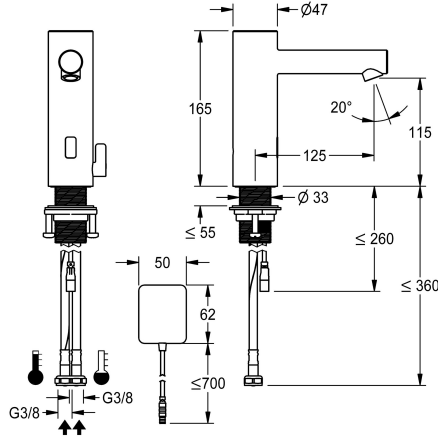

KWC ONO E

Robinet automatique, sans contact - lavabo

Modell-Linie: ONO E | 12.576.022.700FL
Robinetteries | Robinets électroniques

KWC-No.

360001584

acier inoxydable, A 125, tuyau de raccordement flexible, sans kit d'évacuation, AP secteur, avec mélangeur

- Neoperl® Perlator® SSR, régulateur de jet orientable
- * Vanne magnétique
- * Raccordements flexibles 3/8"
- * QuickInstallation - Fixation à l'aide de raccords filetés M33 x 1.5 avec vis de blocage
- * Perçage utile ø35 mm
- * Livraison:
 - Transformateur 100-240 V AC - 6.75 V DC
 - * À commander séparément (optionnel ou si nécessaire):
 - Possibilité de paramétrage par télécommande bidirectionnelle ou module C (360001331) avec une application

Données techniques

Contrôle électronique
Raccord
goulot
Alimentation électrique
Code couleur
Type d'installation
Type de robinet
Dimension de la hauteur
Projection A
teamNumber
sanitasTroeschNumber

sans contact
04
Fixe
Netz AP
acier inoxydable
montage vertical
Elektronik
165
A125
725830.52
6113 982.617