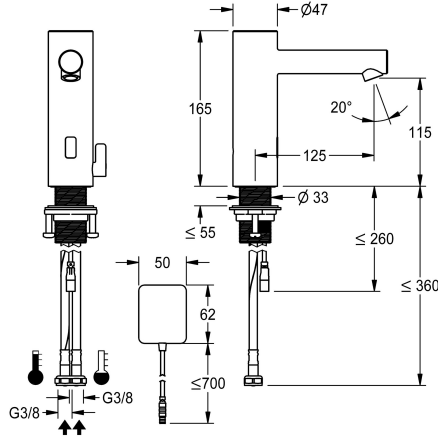

KWC ONO E

Robinet automatique, sans contact - lavabo

Modell-Linie: ONO E | 12.576.022.700FL
Robinetteries | Robinets électroniques

KWC-No.

360001584

acier inoxydable, A 125, tuyau de raccordement flexible, sans kit d'évacuation, AP secteur, avec mélangeur

- Neoperl® Perlator® SSR, régulateur de jet orientable
- * Vanne magnétique
- * Raccordements flexibles 3/8"
- * QuickInstallation - Fixation à l'aide de raccords filetés M33 x 1.5 avec vis de blocage
- * Perçage utile ø35 mm
- * Livraison:
 - Transformateur 100-240 V AC - 6.75 V DC
 - * À commander séparément (optionnel ou si nécessaire):
 - Possibilité de paramétrage par télécommande bidirectionnelle ou module C (3600001331) avec une application

Données techniques

Contrôle électronique
Raccord
goulot
Alimentation électrique
Code couleur
Type d'installation
Type de robinet
Dimension de la hauteur
Projection A

sans contact
04
Fixe
Netz AP
acier inoxydable
montage vertical
06
165
A125