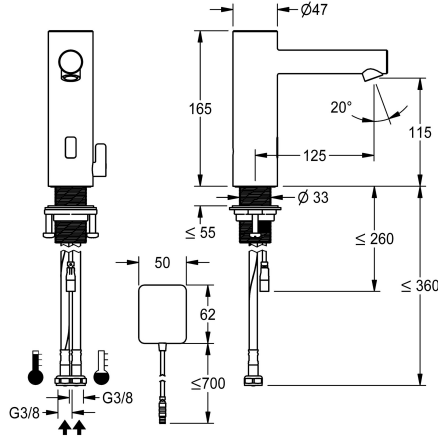

KWC ONO E

Rubinetto automatico, senza contatto – lavabo

Modell-Linie: ONO E | 12.576.022.700FL

Rubinetterie per bagni | Rubinetterie elettroniche

KWC-No.

360001584

acciaio inox, A 125, tubi di collegamento flessibili, senza set di scarico, adattatore di alimentazione, con miscelazione

- Neoperl® Perlator® SSR, rompigetto orientabile
- * Valvola magnetico
- * Tubi flessibili di collegamento da 3/8"
- * QuickInstallation - Fissaggio tramite raccordo filettato M33 x 1.5 con viti di arresto
- * Foratura ø35 mm
- * Entità di fornitura:
- Alimentatore di rete a spina 100-240 V AC - 6.75 V DC
- * Ordinare separatamente (opzionale o se necessario):
- Possibilità di parametrizzazione tramite telecomando bidirezionale o modulo C (360001331) con app

Dati tecnici

Controllo elettronico
Raccordo
bocca
Alimentazione
Codice colore
Tipo di installazione
Tipo di rubinetto
Dimensioni in altezza
Proiezione A
teamNumber
sanitasTroeschNumber

senza contatto
04
Fissato
Netz AP
acciaio inox
montaggio fisso
06
165
A125
725830.52
6113 982.617