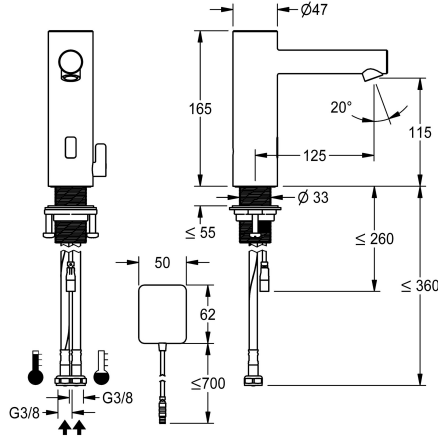

KWC ONO E

Rubinetto automatico, senza contatto – lavabo

Modell-Linie: ONO E | 12.576.022.700FL

Rubinerterre per bagni | Rubinerterre elettroniche

KWC-No.

360001584

acciaio inox, A 125, tubi di collegamento flessibili, senza set di scarico, adattatore di alimentazione, con miscelazione

- Neoperl® Perlator® SSR, rompigetto orientabile
- * Valvola magnetico
- * Tubi flessibili di collegamento da 3/8"
- * QuickInstallation - Fissaggio tramite raccordo filettato M33 x 1.5 con viti di arresto
- * Foratura ø35 mm
- * Entità di fornitura:
- Alimentatore di rete a spina 100-240 V AC - 6.75 V DC
- * Ordinare separatamente (opzionale o se necessario):
- Possibilità di parametrizzazione tramite telecomando bidirezionale o modulo C (360001331) con app

Dati tecnici

Controllo elettronico
Raccordo
bocca
Alimentazione
Codice colore
Tipo di installazione
Tipo di rubinetto
Dimensioni in altezza
Proiezione A

senza contatto
04
Fissato
Netz AP
acciaio inox
montaggio fisso
06
165
A125