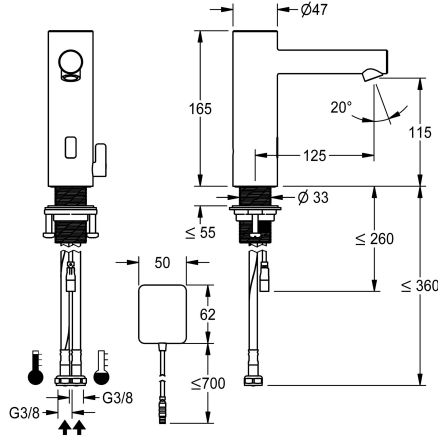

KWC ONO E

Sensorkraan, contactloos - Wastafel

Modell-Linie: ONO E | 12.576.022.700FL

Kranen | Elektronische kranen

KWC-No.

360001584

roestvrij staal, A 125, flexibele aansluitslangen, zonder afvoergarnituur, net AP, met menging

- Neoperl® Perlator® SSR, zwenkstraalregelaar
- * Magneetventiel
- * Flexibele aansluitslangen 3/8"
- * QuickInstallation - Bevestiging met draadfitting M33 x 1.5 met borgschroeven
- * Tafelboring ø35 mm
- * Leverings:
- Stekkeradapter 100-240 V AC - 6,75 V DC
- * Apart bestellen (optie of indien nodig):
- Mogelijkheid tot parametring via bidirectionele afstandsbediening of C-module (360001331) met een app

Technical Data

Elektronische besturing
schroefverbindingen
uitloop
Stroomvoorziening
Kleurcode
Type installatie
Kraan type
Hoogteafmeting
Projectie A

contactloz
04
vast
Netz AP
RVS
staande montage
06
165
A125

Optionele toebehoren

KWC ONO E

Sensorkraan, contactloos - Wastafel

Modell-Linie: ONO E | 12.576.022.700FL

Kranen | Elektronische kranen

Bidirectionele afstandsbediening

2030036654

ACEX9005