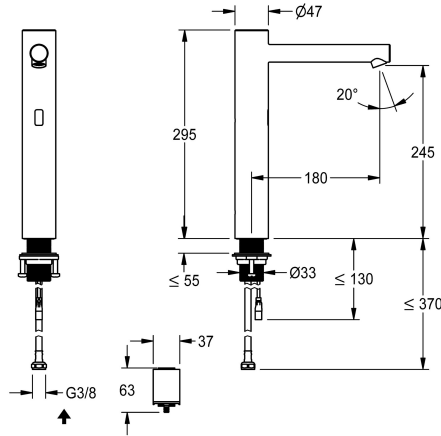

KWC ONO E

Automatikarmatur, berührungslos - Waschtisch - Bad

Modell-Linie: ONO E | 12.576.103.700FL
Armaturen | Elektronische Armaturen

KWC-Nr.

360001585

edelstahl, A 180, flexibler Anschlusschlauch, ohne Ablaufgarnitur, Batterie, ohne Mischung

- Automatikarmatur, berührungslos, Waschtisch
- opto-elektronisch gesteuert
- Für Aufsatzbecken
- Aus Edelstahl
- Ohne Mischung
- für Kaltwasser oder vorgemischtes Wasser
- EcoProtect - Wasserspareinrichtung
- Steuerelektronik
- 24-Stunden-Hygienespülung, aktivierbar
- Sicherheitsabschaltung bei Dauerreflexion
- Speicherung von Statistikdaten
- Auslauf fest

- Neoperl Perlator SSR
- Magnetventil
- Flexibler Anschlusschlauch 3/8"
- QuickInstallation - Befestigung mit Gewindestutzen M33 x 1.5 mit Feststellschrauben
- Tischbohrung Ø 35 mm
- Lieferumfang:
- Batteriefach inkl. Batterie 6V Lithium CRP2 zur Montage unter dem Waschtisch
- Separat bestellen (optional oder falls erforderlich):
- Möglichkeit der Parametrisierung über bidirektionale Fernbedienung, oder C-Modul (360001331) mit einer App

Technische Daten

Elektronische Steuerung
Anschluss
Auslauf
Stromversorgung
Farbcode
Installationsart
Armaturtyp
Mass Höhe
Ausladung A

berührungslos
Kopfbrause1
fest
Batterie
Edelstahl
für Waschschiessel
Handbrause1
295
A 180

Optionales Zubehör