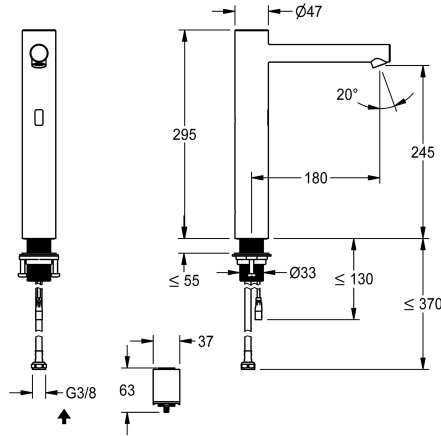

### KWC-Nr.

**360001585**

edelstahl, A 180, flexibler Anschlusschlauch, ohne Ablaufgarnitur, Batterie, ohne Mischung

- \* Automatikarmatur, berührungslos, Waschtisch
- opto-elektronisch gesteuert
- \* Für Aufsatzbecken
- \* Aus Edelstahl
- \* Ohne Mischung
- für Kaltwasser oder vorgemischtes Wasser
- \* EcoProtect - Wasserspareinrichtung
- \* Steuerelektronik
- 24-Stunden-Hygienespülung, aktivierbar
- Sicherheitsabschaltung bei Dauerreflexion
- Speicherung von Statistikdaten
- \* Auslauf fest

- Neoperl Perlator SSR
- \* Magnetventil
- \* Flexibler Anschlusschlauch 3/8"
- \* QuickInstallation - Befestigung mit Gewindestutzen M33 x 1.5 mit Feststellschrauben
- \* Tischbohrung Ø 35 mm
- \* Lieferumfang:
  - Batteriefach inkl. Batterie 6V Lithium CRP2 zur Montage unter dem Waschtisch
- \* Separat bestellen (optional oder falls erforderlich):
  - Möglichkeit der Parametrisierung über bidirektionale Fernbedienung, oder C-Modul (3600001331) mit einer App

### Technische Daten

Elektronische Steuerung
Anschluss
Auslauf
Stromversorgung
Farbcode
Installationsart
Armaturtyp
Mass Höhe
Ausladung A
teamNumber
sanitasTroeschNumber

berührungslos
Pressure Balance1
fest
Batterie
Edelstahl
für Waschschiessel
Elektronik
295
A 180
725831.52
6113 983.617