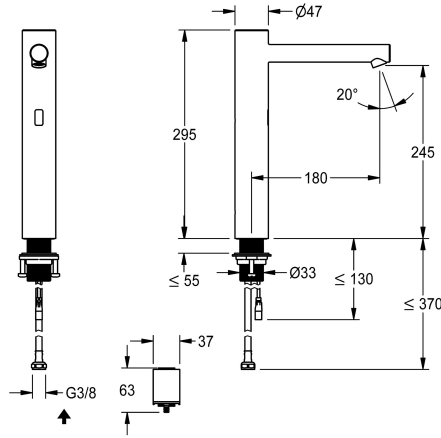

KWC ONO E

Automatikarmatur, berührungslos - Waschtisch - Bad

Modell-Linie: ONO E | 12.576.103.700FL
Armaturen | Elektronische Armaturen

KWC-Nr.

360001585

edelstahl, A 180, flexibler Anschlusschlauch, ohne Ablaufgarnitur, Batterie, ohne Mischung

- Automatikarmatur, berührungslos, Waschtisch
- opto-elektronisch gesteuert
- Für Aufsatzbecken
- Aus Edelstahl
- Ohne Mischung
- für Kaltwasser oder vorgemischtes Wasser
- EcoProtect - Wasserspareinrichtung
- Steuerelektronik
- 24-Stunden-Hygienespülung, aktivierbar
- Sicherheitsabschaltung bei Dauerreflexion
- Speicherung von Statistikdaten
- Auslauf fest

- Neoperl Perlator SSR
- Magnetventil
- Flexibler Anschlusschlauch 3/8"
- QuickInstallation - Befestigung mit Gewindestutzen M33 x 1.5 mit Feststellschrauben
- Tischbohrung Ø 35 mm
- Lieferumfang:
- Batteriefach inkl. Batterie 6V Lithium CRP2 zur Montage unter dem Waschtisch
- Separat bestellen (optional oder falls erforderlich):
- Möglichkeit der Parametrisierung über bidirektionale Fernbedienung, oder C-Modul (360001331) mit einer App

NEW

Technische Daten

Elektronische Steuerung

Anschluss

Auslauf

Stromversorgung

Farbcode

Installationsart

Armaturtyp

Mass Höhe

Ausladung A

berührungslos

Kopfbrause1

fest

Batterie

Edelstahl

für Waschschüssel

Handbrause1

295

A 180

Optionales Zubehör