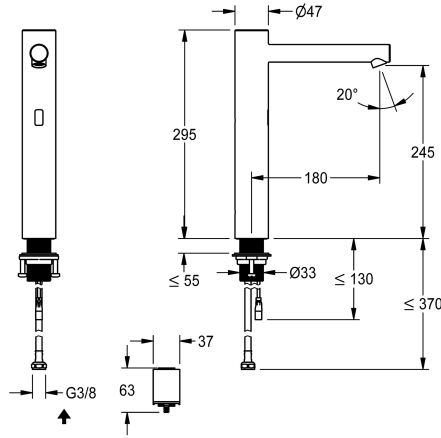

### KWC-No.

**360001585**

acier inoxydable, A 180, tuyau de raccordement flexible, sans kit d'évacuation, batterie, sans mélangeur

**NEW**

- \* Mitigeur automatique, sensitive, Lavabo
- commande opto-électronique
- \* Pour lavabo à poser
- \* En acier inoxydable
- \* Sans mélangeur
- pour eau froide ou mélangée
- \* EcoProtect - économiseur d'eau
- \* Électronique de commande
- rinçage hygiénique 24 heures activable
- Arrêt de sécurité en cas de réflexion continue
- Stockage des données statistiques
- \* Bec fixe

- Neoperl® Perlator® SSR, régulateur de jet orientable
- \* Vanne magnétique
- \* Raccordement flexible 3/8"
- \* QuickInstallation - Fixation à l'aide de raccords filetés M33 x 1.5 avec vis de blocage
- \* Perçage utile ø35 mm
- \* Livraison:
  - Compartiment piles avec batterie au lithium CRP2 6 V pour montage sous le lavabo
  - \* À commander séparément (optionnel ou si nécessaire):
  - Possibilité de paramétrage par télécommande bidirectionnelle ou module C (360001331) avec une application

### Données techniques

Contrôle électronique
Raccord
goulot
Alimentation électrique
Code couleur
Type d'installation
Type de robinet
Dimension de la hauteur
Projection A

sans contact
O5
Fixe
pile
acier inoxydable
pour lavabo à poser
Elektronik
295
A180