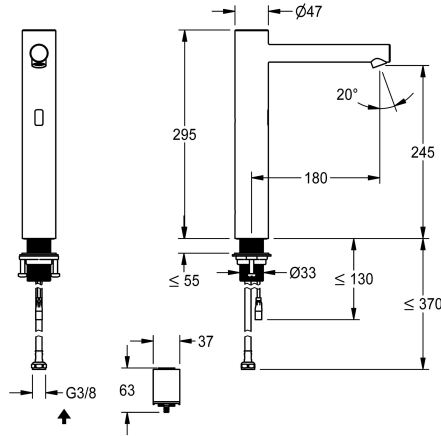

KWC ONO E

Rubinetto automatico, senza contatto – lavabo

Modell-Linie: ONO E | 12.576.103.700FL

Rubinerterre per bagni | Rubinetterie elettroniche

KWC-No.

360001585

acciaio inox, A 180, tubo di collegamento flessibile, senza set di scarico, batteria, senza miscelazione

- Neoperl® Perlator® SSR, rompigetto orientabile
- * Valvola magnetico
- * Tubo flessibile di collegamento 3/8"
- * QuickInstallation - Fissaggio tramite raccordo filettato M33 x 1.5 con viti di arresto
- * Foratura Ø35 mm
- * Entità di fornitura:
- Vano batterie con batteria 6V Lithium CRP2 per il montaggio sotto il lavabo
- * Ordinare separatamente (opzionale o se necessario):
- Possibilità di parametrizzazione tramite telecomando bidirezionale o modulo C (360001331) con app

Dati tecnici

Controllo elettronico
Raccordo
bocca
Alimentazione
Codice colore
Tipo di installazione
Tipo di rubinetto
Dimensioni in altezza
Proiezione A
teamNumber
sanitasTroeschNumber

senza contatto
05
Fissato
Batteria
acciaio inox
per lavabo sopra piano
06
295
A180
725831.52
6113 983.617