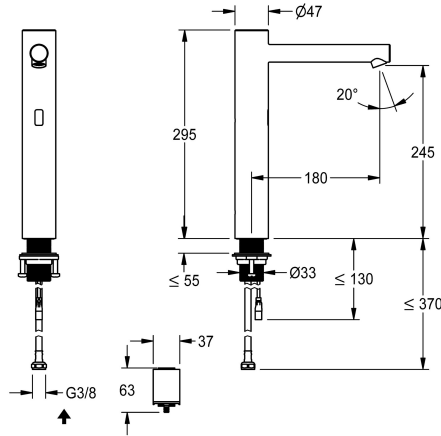

KWC ONO E

Rubinetto automatico, senza contatto – lavabo

Modell-Linie: ONO E | 12.576.103.700FL

Rubinerterre per bagni | Rubinerterre elettroniche

KWC-No.

360001585

acciaio inox, A 180, tubo di collegamento flessibile, senza set di scarico, batteria, senza miscelazione

- Neoperl® Perlator® SSR, rompigetto orientabile
- * Valvola magnetico
- * Tubo flessibile di collegamento 3/8"
- * QuickInstallation - Fissaggio tramite raccordo filettato M33 x 1.5 con viti di arresto
- * Foratura ø35 mm
- * Entità di fornitura:
- Vano batterie con batteria 6V Lithium CRP2 per il montaggio sotto il lavabo
- * Ordinare separatamente (opzionale o se necessario):
- Possibilità di parametrizzazione tramite telecomando bidirezionale o modulo C (3600001331) con app

Dati tecnici

| |
|-----------------------|
| Controllo elettronico |
| Raccordo |
| bocca |
| Alimentazione |
| Codice colore |
| Tipo di installazione |
| Tipo di rubinetto |
| Dimensioni in altezza |
| Proiezione A |