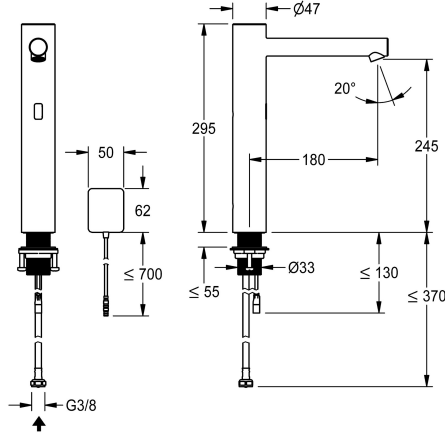

KWC ONO E

Automatikarmatur, berührungslos - Waschtisch - Bad

Modell-Linie: ONO E | 12.576.123.700FL

Armaturen | Elektronische Armaturen

KWC-Nr.

360001586

edelstahl, A 180, flexibler Anschluss Schlauch, ohne Ablaufgarmitur, Netz AP, ohne Mischung

- Neoperl Perlator SSR
- * Magnetventil
- * Flexibler Anschluss Schlauch 3/8"
- * QuickInstallation - Befestigung mit Gewindestutzen M33 x 1.5 mit Feststellschrauben
- * Tischbohrung Ø 35 mm
- * Lieferumfang:
- Steckernetzteil 100-240 V AC - 6,75 V DC
- * Separat bestellen (optional oder falls erforderlich):
- Möglichkeit der Parametrisierung über bidirektionale Fernbedienung, oder C-Modul (3600001331) mit einer App

Technische Daten

Elektronische Steuerung
Anschluss
Auslauf
Stromversorgung
Farbcode
Installationsart
Armaturtyp
Mass Höhe
Ausladung A

berührungslos
Kopfbrause1
fest
Netz AP
Edelstahl
für Waschschiessel
Handbrause1
295
A 180