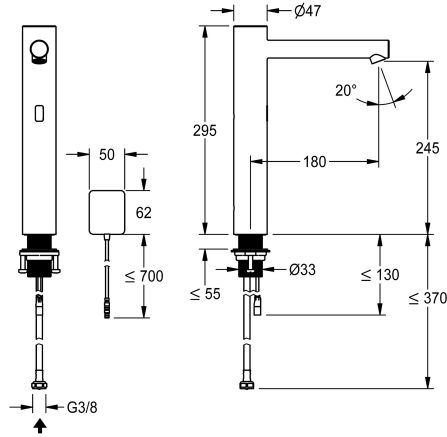

KWC ONO E

Rubinetto automatico, senza contatto – lavabo

Modell-Linie: ONO E | 12.576.123.700FL

Rubinerterre per bagni | Rubinerterre elettroniche

KWC-No.

3600001586

acciaio inox, A 180, tubo di collegamento flessibile, senza set di scarico, adattatore di alimentazione, senza miscelazione

- Neoperl® Perlator® SSR, rompigetto orientabile
- * Valvola magnetico
- * Tubo flessibile di collegamento 3/8"
- * QuickInstallation - Fissaggio tramite raccordo filettato M33 x 1.5 con viti di arresto
- * Foratura Ø35 mm
- * Entità di fornitura:
- Alimentatore di rete a spina 100-240 V AC - 6.75 V DC
- * Ordinare separatamente (opzionale o se necessario):
- Possibilità di parametrizzazione tramite telecomando bidirezionale o modulo C (3600001331) con app

NEW

Dati tecnici

Controllo elettronico
Raccordo
bocca
Alimentazione
Codice colore
Tipo di installazione
Tipo di rubinetto
Dimensioni in altezza
Proiezione A
teamNumber
sanitasTroeschNumber

senza contatto
05
Fissato
Netz AP
acciaio inox
per lavabo sopra piano
06
295
A180
725832.52
6113 984.617