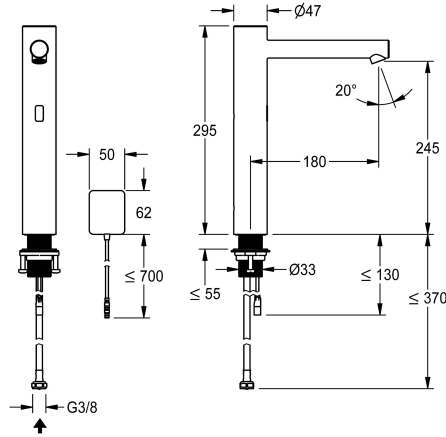

KWC ONO E

Rubinetto automatico, senza contatto – lavabo

Modell-Linie: ONO E | 12.576.123.700FL

Rubinerterie per bagni | Rubinerterie elettroniche

KWC-No.

3600001586

acciaio inox, A 180, tubo di collegamento flessibile, senza set di scarico, adattatore di alimentazione, senza miscelazione

- Neoperl® Perlator® SSR, rompigetto orientabile
- * Valvola magnetico
- * Tubo flessibile di collegamento 3/8"
- * QuickInstallation - Fissaggio tramite raccordo filettato M33 x 1.5 con viti di arresto
- * Foratura Ø35 mm
- * Entità di fornitura:
- Alimentatore di rete a spina 100-240 V AC - 6.75 V DC
- * Ordinare separatamente (opzionale o se necessario):
- Possibilità di parametrizzazione tramite telecomando bidirezionale o modulo C (3600001331) con app

Dati tecnici

Controllo elettronico
Raccordo
bocca
Alimentazione
Codice colore
Tipo di installazione
Tipo di rubinetto
Dimensioni in altezza
Proiezione A

senza contatto
05
Fissato
Netz AP
acciaio inox
per lavabo sopraiano
Elektronik
295
A180