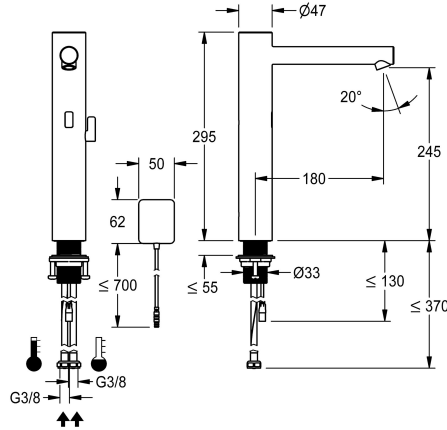

## KWC ONO E

Rubinetto automatico, senza contatto – lavabo

Modell-Linie: ONO E | 12.576.013.700FL

Rubinerterre per bagni | Rubinerterre elettroniche

### KWC-No.

**360001587**

acciaio inox, A 180, tubi di collegamento flessibili, senza set di scarico, batteria, con miscelazione

- \* Miscelatore automatico, elettronica
- comando opto-elettronico
- \* Per lavabo sopraiano
- \* Di acciaio inossidabile
- \* Con miscelazione
- Arresto della temperatura regolabile e antirotazione
- \* EcoProtect - risparmio idrico
- \* Elettronica di comando
- risciacquo igienico a 24 ore attivabile
- spegnimento di sicurezza in caso di riflessione continua
- Memorizzazione dei dati statistici
- \* Bocca fissa

- Neoperl® Perlator® SSR, rompigetto orientabile
- \* Valvola magnetico
- \* Tubi flessibili di collegamento da 3/8"
- \* QuickInstallation - Fissaggio tramite raccordo filettato M33 x 1.5 con viti di arresto
- \* Foratura ø35 mm
- \* Entità di fornitura:
- Vano batterie con batteria 6V Lithium CRP2 per il montaggio sotto il lavabo
- \* Ordinare separatamente (opzionale o se necessario):
- Possibilità di parametrizzazione tramite telecomando bidirezionale o modulo C (3600001331) con app

### Dati tecnici

Controllo elettronico
Raccordo
bocca
Alimentazione
Codice colore
Tipo di installazione
Tipo di rubinetto
Dimensioni in altezza
Proiezione A
teamNumber
sanitasTroeschNumber

senza contatto
04
Fissato
Batteria
acciaio inox
per lavabo sopraiano
06
295
A180
725833.52
6113 985.617