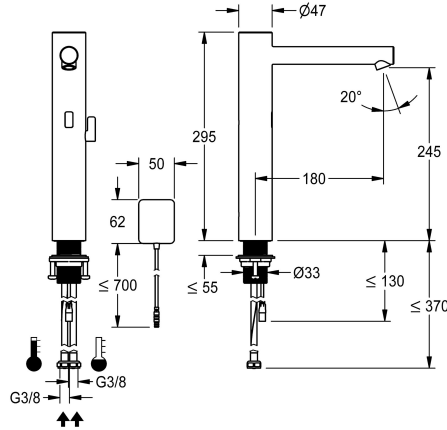

### KWC-No.

**360001587**

acciaio inox, A 180, tubi di collegamento flessibili, senza set di scarico, batteria, con miscelazione

- \* Miscelatore automatico, elettronica
- comando opto-elettronico
- \* Per lavabo sopraiano
- \* Di acciaio inossidabile
- \* Con miscelazione
- Arresto della temperatura regolabile e antirotazione
- \* EcoProtect - risparmio idrico
- \* Elettronica di comando
- risciacquo igienico a 24 ore attivabile
- spegnimento di sicurezza in caso di riflessione continua
- Memorizzazione dei dati statistici
- \* Bocca fissa

- Neoperl® Perlator® SSR, rompigetto orientabile
- \* Valvola magnetico
- \* Tubi flessibili di collegamento da 3/8"
- \* QuickInstallation - Fissaggio tramite raccordo filettato M33 x 1.5 con viti di arresto
- \* Foratura Ø35 mm
- \* Entità di fornitura:
- Vano batterie con batteria 6V Lithium CRP2 per il montaggio sotto il lavabo
- \* Ordinare separatamente (opzionale o se necessario):
- Possibilità di parametrizzazione tramite telecomando bidirezionale o modulo C (3600001331) con app

### Dati tecnici

Controllo elettronico
Raccordo
bocca
Alimentazione
Codice colore
Tipo di installazione
Tipo di rubinetto
Dimensioni in altezza
Proiezione A

senza contatto
04
Fissato
Batteria
acciaio inox
per lavabo sopraiano
06
295
A180