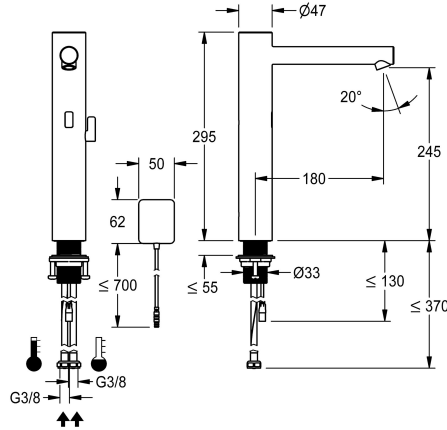

KWC ONO E

Automatikarmatur, berührungslos - Waschtisch - Bad

Modell-Linie: ONO E | 12.576.023.700FL

Armaturen | Elektronische Armaturen

KWC-Nr.

360001588

edelstahl, A 180, flexible Anschlusschläuche, ohne Ablaufgamitur, Netz AP, mit Mischung

- Neoperl
- * Magnetventil
- * Flexible Anschlusschläuche 3/8"
- * QuickInstallation - Befestigung mit Gewindestutzen M33 x 1.5 mit Feststellschrauben
- * Tischbohrung Ø 35 mm
- * Lieferumfang:
 - Steckernetzteil 100-240 V AC - 6,75 V DC
 - * Separat bestellen (optional oder falls erforderlich):
 - Möglichkeit der Parametrisierung über bidirektionale Fernbedienung, oder C-Modul mit einer App

Technische Daten

Elektronische Steuerung
Anschluss
Auslauf
Stromversorgung
Farbcode
Installationsart
Armaturtyp
Mass Höhe
Ausladung A

berührungslos
Ersatzteile1
fest
Netz AP
Edelstahl
für Waschschüssel
Elektronik
295
A 180