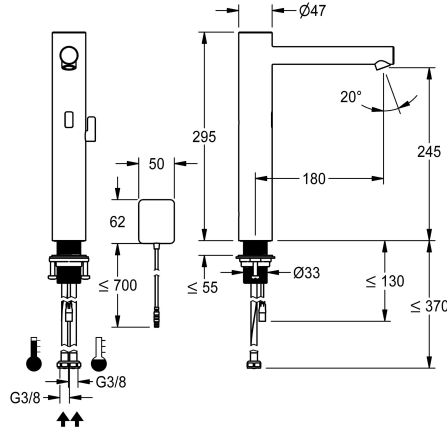

KWC ONO E

Automatikarmatur, berührungslos - Waschtisch - Bad

Modell-Linie: ONO E | 12.576.023.700FL

Armaturen | Elektronische Armaturen

KWC-Nr.

360001588

edelstahl, A 180, flexible Anschlusschläuche, ohne Ablaufgamitur, Netz AP, mit Mischung

- Neoperl
- * Magnetventil
- * Flexible Anschlusschläuche 3/8"
- * QuickInstallation - Befestigung mit Gewindestutzen M33 x 1.5 mit Feststellschrauben
- * Tischbohrung Ø 35 mm
- * Lieferumfang:
 - Steckernetzteil 100-240 V AC - 6,75 V DC
 - * Separat bestellen (optional oder falls erforderlich):
 - Möglichkeit der Parametrisierung über bidirektionale Fernbedienung, oder C-Modul mit einer App

Technische Daten

Elektronische Steuerung
Anschluss
Auslauf
Stromversorgung
Farbcode
Installationsart
Armaturtyp
Mass Höhe
Ausladung A
teamNumber
sanitasTroeschNumber

berührungslos
Ersatzteile1
fest
Netz AP
Edelstahl
für Waschschüssel
Elektronik
295
A 180
725832.52
6113 986.617