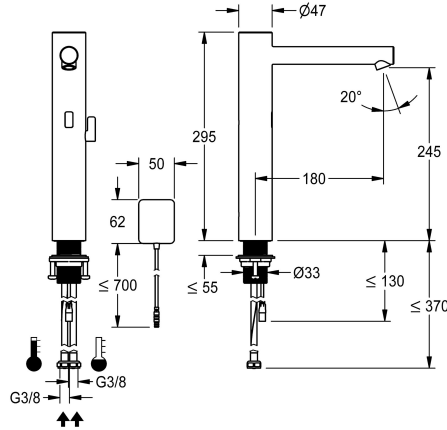

KWC ONO E

Automatikarmatur, berührungslos - Waschtisch - Bad

Modell-Linie: ONO E | 12.576.023.700FL

Armaturen | Elektronische Armaturen

KWC-Nr.

360001588

edelstahl, A 180, flexible Anschlusschläuche, ohne Ablaufgamitur, Netz AP, mit Mischung

- Neoperl
- * Magnetventil
- * Flexible Anschlusschläuche 3/8"
- * QuickInstallation - Befestigung mit Gewindestutzen M33 x 1.5 mit Feststellschrauben
- * Tischbohrung Ø 35 mm
- * Lieferumfang:
 - Steckernetzteil 100-240 V AC - 6,75 V DC
 - * Separat bestellen (optional oder falls erforderlich):
 - Möglichkeit der Parametrisierung über bidirektionale Fernbedienung, oder C-Modul mit einer App

Technische Daten

Elektronische Steuerung
Anschluss
Auslauf
Stromversorgung
Farbcode
Installationsart
Armaturtyp
Mass Höhe
Ausladung A

berührungslos
Dusche1
fest
Netz AP
Edelstahl
für Waschschüssel
Handbrause1
295
A 180