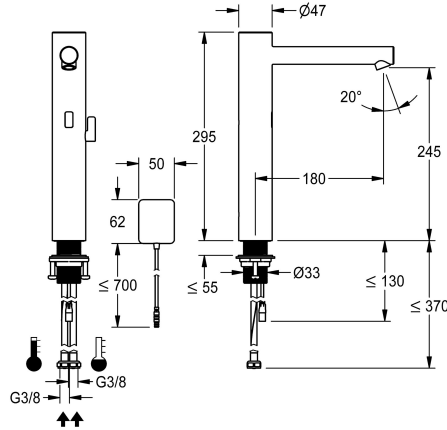

KWC ONO E

Robinet automatique, sans contact - lavabo

Modell-Linie: ONO E | 12.576.023.700FL
Robinetteries | Robinets électroniques

KWC-No.

3600001588

acier inoxydable, A 180, tuyau de raccordement flexible, sans kit d'évacuation, AP secteur, avec mélangeur

- * Mitigeur automatique, sensitive, Lavabo
- commande opto-électronique
- * Pour lavabo à poser
- * En acier inoxydable
- * Avec mélangeur
- butée de température réglable et anti-rotation
- * EcoProtect - économiseur d'eau
- * Électronique de commande
- rinçage hygiénique 24 heures activable
- Arrêt de sécurité en cas de réflexion continue
- Stockage des données statistiques
- * Bec fixe

- Neoperl® Perlator® SSR, régulateur de jet orientable
- * Vanne magnétique
- * Raccordements flexibles 3/8"
- * QuickInstallation - Fixation à l'aide de raccords filetés M33 x 1.5 avec vis de blocage
- * Perçage utile ø35 mm
- * Livraison:
 - Transformateur 100-240 V AC - 6.75 V DC
 - * À commander séparément (optionnel ou si nécessaire):
 - Possibilité de paramétrage par télécommande bidirectionnelle ou module C avec une application

Modell-Linie: ONO E | 12.576.023.700FL

Robinetteries | Robinets électroniques

Télécommande bidirectionnelle

2030036654

ACEX9005

Télécommande à 2 touches

2030036849

ACEX9004