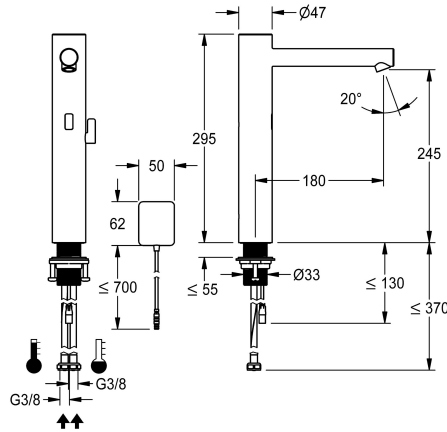

KWC ONO E

Robinet automatique, sans contact - lavabo

Modell-Linie: ONO E | 12.576.023.700FL
Robinetteries | Robinets électroniques

KWC-No.

3600001588

acier inoxydable, A 180, tuyau de raccordement flexible, sans kit d'évacuation, AP secteur, avec mélangeur

- * Mitigeur automatique, sensitive, Lavabo
- commande opto-électronique
- * Pour lavabo à poser
- * En acier inoxydable
- * Avec mélangeur
- butée de température réglable et anti-rotation
- * EcoProtect - économiseur d'eau
- * Électronique de commande
- rinçage hygiénique 24 heures activable
- Arrêt de sécurité en cas de réflexion continue
- Stockage des données statistiques
- * Bec fixe

- Neoperl® Perlator® SSR, régulateur de jet orientable
- * Vanne magnétique
- * Raccordements flexibles 3/8"
- * QuickInstallation - Fixation à l'aide de raccords filetés M33 x 1.5 avec vis de blocage
- * Perçage utile ø35 mm
- * Livraison:
 - Transformateur 100-240 V AC - 6.75 V DC
 - * À commander séparément (optionnel ou si nécessaire):
 - Possibilité de paramétrage par télécommande bidirectionnelle ou module C avec une application

Données techniques

Contrôle électronique
Raccord
goulot
Alimentation électrique
Code couleur
Type d'installation
Type de robinet
Dimension de la hauteur
Projection A

sans contact
04
Fixe
Netz AP
acier inoxydable
pour lavabo à poser
Elektronik
295
A180