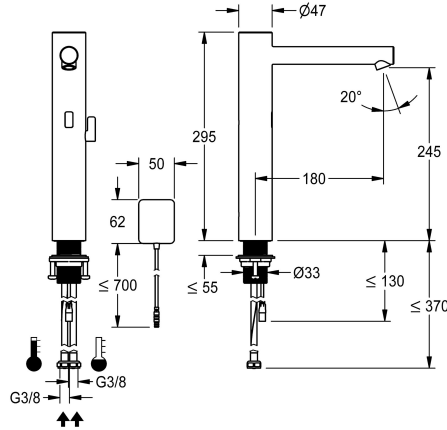

## KWC ONO E

Rubinetto automatico, senza contatto – lavabo

Modell-Linie: ONO E | 12.576.023.700FL

Rubinerterre per bagni | Rubinerterre elettroniche

### KWC-No.

**360001588**

acciaio inox, A 180, tubi di collegamento flessibili, senza set di scarico, adattatore di alimentazione, con miscelazione

- \* Miscelatore automatico, elettronica
- comando opto-elettronico
- \* Per lavabo sopraiano
- \* Di acciaio inossidabile
- \* Con miscelazione
- Arresto della temperatura regolabile e antirotazione
- \* EcoProtect - risparmio idrico
- \* Elettronica di comando
- risciacquo igienico a 24 ore attivabile
- spegnimento di sicurezza in caso di riflessione continua
- Memorizzazione dei dati statistici
- \* Bocca fissa

- Neoperl® Perlator® SSR, rompigetto orientabile
- \* Valvola magnetico
- \* Tubi flessibili di collegamento da 3/8"
- \* QuickInstallation - Fissaggio tramite raccordo filettato M33 x 1.5 con viti di arresto
- \* Foratura Ø35 mm
- \* Entità di fornitura:
- Alimentatore di rete a spina 100-240 V AC - 6.75 V DC
- \* Ordinare separatamente (opzionale o se necessario):
- Possibilità di parametrizzazione tramite telecomando bidirezionale o modulo C con app

### Dati tecnici

Controllo elettronico
Raccordo
bocca
Alimentazione
Codice colore
Tipo di installazione
Tipo di rubinetto
Dimensioni in altezza
Proiezione A
teamNumber
sanitasTroeschNumber

senza contatto
04
Fissato
Netz AP
acciaio inox
per lavabo sopraiano
Elektronik
295
A180
725832.52
6113 986.617