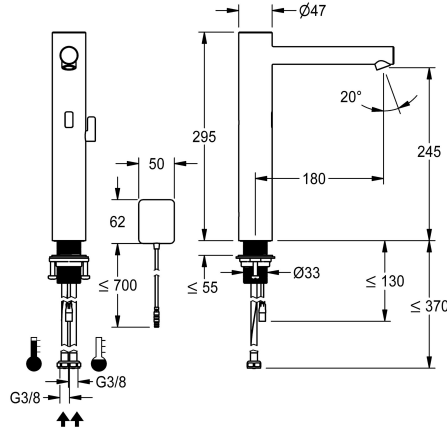

KWC ONO E

Rubinetto automatico, senza contatto – lavabo

Modell-Linie: ONO E | 12.576.023.700FL

Rubinerterre per bagni | Rubinerterre elettroniche

KWC-No.

3600001588

acciaio inox, A 180, tubi di collegamento flessibili, senza set di scarico, adattatore di alimentazione, con miscelazione

- * Miscelatore automatico, elettronica
- comando opto-elettronico
- * Per lavabo sopraiano
- * Di acciaio inossidabile
- * Con miscelazione
- Arresto della temperatura regolabile e antirotazione
- * EcoProtect - risparmio idrico
- * Elettronica di comando
- risciacquo igienico a 24 ore attivabile
- spegnimento di sicurezza in caso di riflessione continua
- Memorizzazione dei dati statistici
- * Bocca fissa

- Neoperl® Perlator® SSR, rompigetto orientabile
- * Valvola magnetico
- * Tubi flessibili di collegamento da 3/8"
- * QuickInstallation - Fissaggio tramite raccordo filettato M33 x 1.5 con viti di arresto
- * Foratura Ø35 mm
- * Entità di fornitura:
- Alimentatore di rete a spina 100-240 V AC - 6.75 V DC
- * Ordinare separatamente (opzionale o se necessario):
- Possibilità di parametrizzazione tramite telecomando bidirezionale o modulo C con app

Dati tecnici

| |
|-----------------------|
| Controllo elettronico |
| Raccordo |
| bocca |
| Alimentazione |
| Codice colore |
| Tipo di installazione |
| Tipo di rubinetto |
| Dimensioni in altezza |
| Proiezione A |