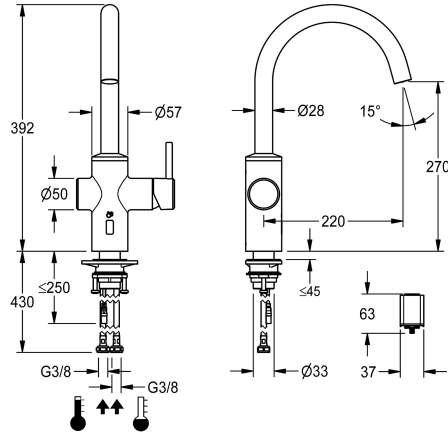

KWC BISTRO E

Hebelmischer - Automatikarmatur, berührungsarm - Küche

Modell-Linie: BISTRO E | 10.581.102.700FL

Armaturen | Elektronische Armaturen

KWC-Nr.

360001625

edelstahl, A 220, flexible Anschlusschläuche, Batterie

- * Hybridarmatur, berührungsarm, Küche
- * Aus Edelstahl
- * Schwenkauslauf fest, erweiterbar auf 50°, 120° und 360°
- Neoperl Caché laminar
- * OptimalSpace - grosszügiger Wasch- /Arbeitsbereich
- * Steuerpatrone
- mit Keramikscheibentechnik
- Auslaufmenge und Temperatur stufenlos einstellbar
- * Opto-elektronischer Sensor
- zeitgesteuerte Wasserlaufzeit

- voreingestellte Wassertemperatur
- * Magnetventil
- * Flexible Anschlusschläuche 3/8"
- * QuickInstallation - Befestigung mit Gewindestutzen M33 x 1.5 mit Feststellschrauben
- * Tischbohrung Ø 35 mm
- * Lieferumfang:
- Batteriefach inkl. Batterie 6V Lithium CRP2 zur Montage unter der Spüle

NEW

Technische Daten

Elektronische Steuerung
Anschluss
Auslauf
Stromversorgung
Bedienung
Farbcode
Installationsart
Armaturtyp
Bauform
Mass Höhe
Ausladung A
Mass-Wasseraustritt
Material

berührungsarm
Flexible Anschlusschläuche
schwenkbar
Batterie
seitenbedient
Edelstahl
Standmontage
Elektronik
J-Auslauf
392
A 220
270
rostfreier Stahl