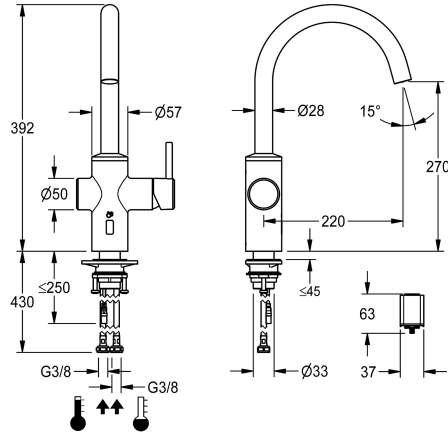

KWC BISTRO E

Hebelmischer - Automatikarmatur, berührungsarm - Küche

Modell-Linie: BISTRO E | 10.581.102.700FL

Armaturen | Elektronische Armaturen

KWC-Nr.

360001625

edelstahl, A 220, flexible Anschlusschläuche, Batterie

- voreingestellte Wassertemperatur
- * Magnetventil
- * Flexible Anschlusschläuche 3/8"
- * QuickInstallation - Befestigung mit Gewindestutzen M33 x 1.5 mit Feststellschrauben
- * Tischbohrung Ø 35 mm
- * Lieferumfang:
- Batteriefach inkl. Batterie 6V Lithium CRP2 zur Montage unter der Spüle

Technische Daten

Elektronische Steuerung
Anschluss
Auslauf
Stromversorgung
Bedienung
Farbcode
Installationsart
Armaturtyp
Bauform
Mass Höhe
Ausladung A
Mass-Wasseraustritt
Material
teamNumber
sanitasTroeschNumber

berührungsarm
Flexible Anschlusschläuche
schwenkbar
Batterie
seitenbedient
Edelstahl
Standmontage
Elektronik
J-Auslauf
392
A 220
270
rostfreier Stahl
727407.52
6111 163.617

Optionales Zubehör

KWC BISTRO E