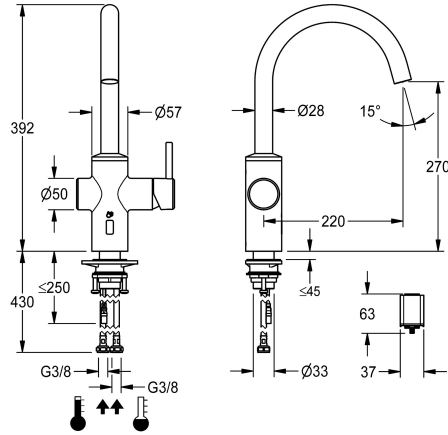

KWC BISTRO E

Hebelmischer - Automatikarmatur, berührungsarm - Küche

Modell-Linie: BISTRO E | 10.581.102.700FL

Armaturen | Elektronische Armaturen

KWC-Nr.

360001625

edelstahl, A 220, flexible Anschlusschläuche, Batterie

- * Hybridarmatur, berührungsarm, Küche
- * Aus Edelstahl
- * Schwenkauslauf fest, erweiterbar auf 50°, 120° und 360°
- Neoperl Caché laminar
- * OptimalSpace - grosszügiger Wasch- /Arbeitsbereich
- * Steuerpatrone
- mit Keramikscheibentechnik
- Auslaufmenge und Temperatur stufenlos einstellbar
- * Opto-elektronischer Sensor
- zeitgesteuerte Wasserlaufzeit

- voreingestellte Wassertemperatur
- * Magnetventil
- * Flexible Anschlusschläuche 3/8"
- * QuickInstallation - Befestigung mit Gewindestutzen M33 x 1.5 mit Feststellschrauben
- * Tischbohrung Ø 35 mm
- * Lieferumfang:
- Batteriefach inkl. Batterie 6V Lithium CRP2 zur Montage unter der Spüle

Technische Daten

Elektronische Steuerung
Anschluss
Auslauf
Stromversorgung
Bedienung
Farbcode
Installationsart
Armaturtyp
Bauform
Mass Höhe
Ausladung A
Mass-Wasseraustritt
Material

berührungsarm
Flexible Anschlusschläuche
schwenkbar
Batterie
seitenbedient
Edelstahl
Standmontage
Elektronik
J-Auslauf
392
A 220
270
rostfreier Stahl