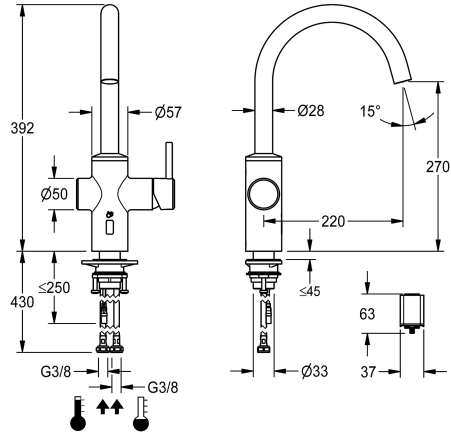

KWC BISTRO E

Mitigeur à levier - robinet automatique, presque sans contact - cuisine

Modell-Linie: BISTRO E | 10.581.102.700FL

Robinetteries | Robinets électroniques

KWC-No.

360001625

acier inoxydable, A 220, tuyaux de raccordement flexibles, batterie

- * Robinet hybride, sans contact, cuisine
- * En acier inoxydable
- * Bec orientable fixe, extensible à 50°, 120° ou 360°
- Neoperl® Caché® laminair
- * OptimalSpace - un espace de lavage ou de travail généreux
- * Cartouche
- avec technique à disques céramique
- réglage de débit et de température continu
- * Capteur optoélectronique
- Durée de l'eau contrôlée

- Température de l'eau pré-réglée
- * Vanne magnétique
- * Raccordements flexibles 3/8"
- * QuickInstallation - Fixation à l'aide de raccords filetés avec vis de blocage
- * Perçage utile ø35 mm
- * Livraison:
- Compartiment de pile, pile 6 V Lithium CRP2 incluse à monter sous l'évier

NEW

Données techniques

Contrôle électronique
Raccord
goulot
Alimentation électrique
Commande
Code couleur
Type d'installation
Type de robinet
forme de construction
Dimension de la hauteur
Projection A
Dimension de la sortie d'eau
Matière