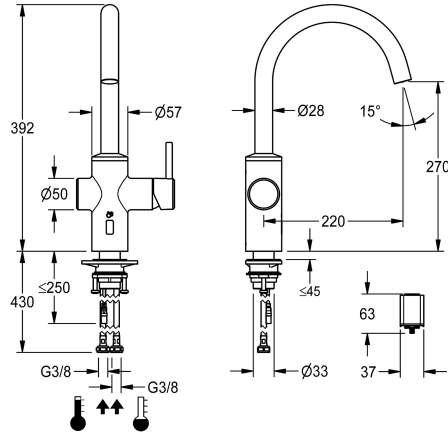

KWC BISTRO E

Eengreepsmengkraan - Sensorkraan, bijna contactloos - Keuken

Modell-Linie: BISTRO E | 10.581.102.700FL

Kranen | Elektronische kranen

KWC-No.

360001625

roestvrij staal, A 220, flexibele aansluitslangen, batterij

- * Hybride kraan, low-touch, keuken
- * Gemaakt van roestvrij staal
- * Draaibare uitloop vaste, uitbreidbaar tot 50°, 120° of 360°
 - Neoperl® Caché® laminar
- * OptimalSpace - Royale was- en werkomgeving
- * Patroon
 - met keramische-schijventechniek
 - debiet en temperatuur traploos instelbaar
- * Opto-elektronische sensor
- tijdgestuurde watertijd

- vooraf ingestelde watertemperatuur
- * Magneetventiel
- * Flexibele aansluitslangen 3/8"
- * QuickInstallation - Bevestiging met draadfitting met borgschroeven
- * Tafelboring ø35 mm
- * Levering:
 - Batterijcompartiment inclusief 6 V-batterij lithium CRP2 per il montaggio sotto il lavello

Type installatie

Kraan type

bouwworm

Hoogteafmeting

Projectie A

Afmetingen wateruitlaat

Materiaal

Laag contact