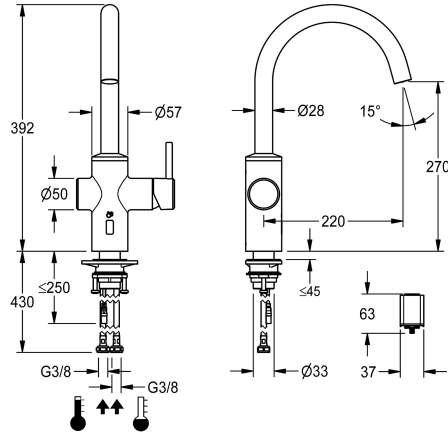

KWC BISTRO E

Eengreepsmengkraan - Sensorkraan, bijna contactloos - Keuken

Modell-Linie: BISTRO E | 10.581.102.700FL

Kranen | Elektronische kranen

KWC-No.

360001625

roestvrij staal, A 220, flexibele aansluitslangen, batterij

- met keramische-schijfentechniek

- debiet en temperatuur traploos instelbaar

* Opto-elektronische sensor

- tijdgestuurde watertijd

- vooraf ingestelde watertemperatuur

* Magneetventiel

* Flexibele aansluitslangen 3/8"

* QuickInstallation - Bevestiging met draadfitting met borgschroeven

* Tafelboring ø35 mm

* Levering:

- Batterijcompartiment inclusief 6 V-batterij lithium CRP2 per il montaggio sotto il lavello

NEW

Technical Data

bouwworm

Hoogteafmeting

Projection_A

Afmetingen wateruitlaat

Materiaal

Laag contact

flexibele aansluitslangen

draaibaar