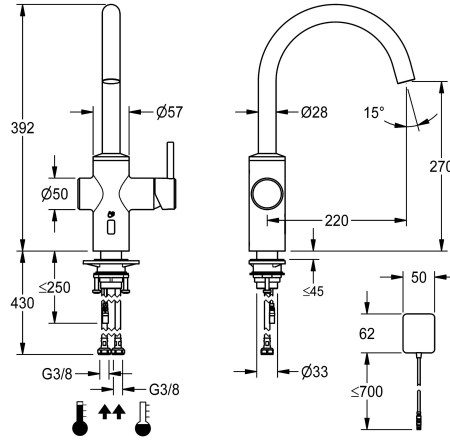

KWC BISTRO E

Hebelmischer - Automatikarmatur, berührungsarm - Küche

Modell-Linie: BISTRO E | 10.581.112.700FL

Armaturen | Elektronische Armaturen

KWC-Nr.

360001626

edelstahl, A 220, flexible Anschlusschläuche, Netz AP

- * Hybridarmatur, berührungsarm, Küche
- * Aus Edelstahl
- * Schwenkauslauf fest, erweiterbar auf 50°, 120° und 360°
- Neoperl Caché laminar
- * OptimalSpace - grosszügiger Wasch- /Arbeitsbereich
- * Steuerpatrone
- mit Keramikscheibentechnik
- Auslaufmenge und Temperatur stufenlos einstellbar
- Temperaturbegrenzung
- * Opto-elektronischer Sensor

- zeitgesteuerte Wasserlaufzeit
- voreingestellte Wassertemperatur
- * Magnetventil
- * Flexible Anschlusschläuche 3/8"
- * QuickInstallation - Befestigung mit Gewindestutzen M33 x 1.5 mit Feststellschrauben
- * Tischbohrung Ø 35 mm
- * Lieferumfang:
- Steckernetzteil 100 - 240 V AC

Technische Daten

Elektronische Steuerung
Anschluss
Auslauf
Stromversorgung
Bedienung
Farbcode
Installationsart
Armaturtyp
Bauform
Mass Höhe
Ausladung A
Mass-Wasseraustritt
Material

berührungsarm
Flexible Anschlusschläuche
schwenkbar
Netz AP
seitenbedient
Edelstahl
Standmontage
Elektronik
J-Auslauf
392
A 220
270
rostfreier Stahl