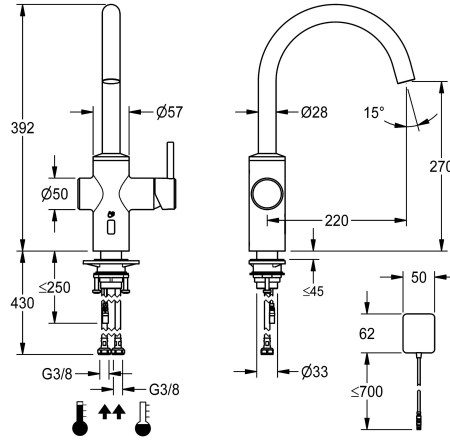

KWC BISTRO E

Hebelmischer - Automatikarmatur, berührungsarm - Küche

Modell-Linie: BISTRO E | 10.581.112.700FL

Armaturen | Elektronische Armaturen

KWC-Nr.

360001626

edelstahl, A 220, flexible Anschlusschläuche, Netz AP

- zeitgesteuerte Wasserlaufzeit
- voreingestellte Wassertemperatur
- * Magnetventil
- * Flexible Anschlusschläuche 3/8"
- * QuickInstallation - Befestigung mit Gewindestutzen M33 x 1.5 mit Feststellschrauben
- * Tischbohrung Ø 35 mm
- * Lieferumfang:
- Steckernetzteil 100 - 240 V AC

Technische Daten

Elektronische Steuerung
Anschluss
Auslauf
Stromversorgung
Bedienung
Farbcode
Installationsart
Armaturtyp
Bauform
Mass Höhe
Ausladung A
Mass-Wasseraustritt
Material
teamNumber
sanitasTroeschNumber

berührungsarm
Flexible Anschlusschläuche
schwenkbar
Netz AP
seitenbedient
Edelstahl
Standmontage
Elektronik
J-Auslauf
392
A 220
270
rostfreier Stahl
727408.52
6111 164.617

Optionales Zubehör

KWC BISTRO E