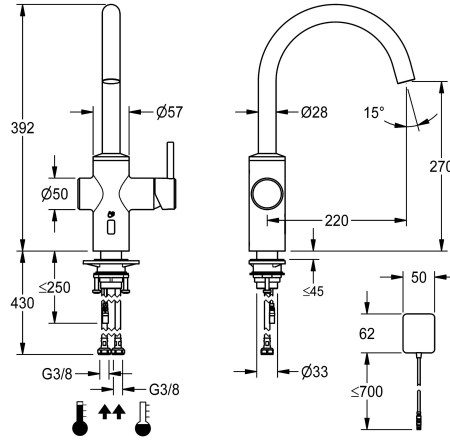

## KWC BISTRO E

Hebelmischer - Automatikarmatur, berührungsarm - Küche

Modell-Linie: BISTRO E | 10.581.112.700FL

Armaturen | Elektronische Armaturen

### KWC-Nr.

**360001626**

edelstahl, A 220, flexible Anschlusschläuche, Netz AP

- \* Hybridarmatur, berührungsarm, Küche
- \* Aus Edelstahl
- \* Schwenkauslauf fest, erweiterbar auf 50°, 120° und 360°
- Neoperl Caché laminar
- \* OptimalSpace - grosszügiger Wasch- /Arbeitsbereich
- \* Steuerpatrone
- mit Keramikscheibentechnik
- Auslaufmenge und Temperatur stufenlos einstellbar
- Temperaturbegrenzung
- \* Opto-elektronischer Sensor

- zeitgesteuerte Wasserlaufzeit
- voreingestellte Wassertemperatur
- \* Magnetventil
- \* Flexible Anschlusschläuche 3/8"
- \* QuickInstallation - Befestigung mit Gewindestutzen M33 x 1.5 mit Feststellschrauben
- \* Tischbohrung Ø 35 mm
- \* Lieferumfang:
- Steckernetzteil 100 - 240 V AC

### Technische Daten

Elektronische Steuerung
Anschluss
Auslauf
Stromversorgung
Bedienung
Farbcode
Installationsart
Armaturtyp
Bauform
Mass Höhe
Ausladung A
Mass-Wasseraustritt
Material

berührungsarm
Flexible Anschlusschläuche
schwenkbar
Netz AP
seitenbedient
Edelstahl
Standmontage
Elektronik
J-Auslauf
392
A 220
270
rostfreier Stahl