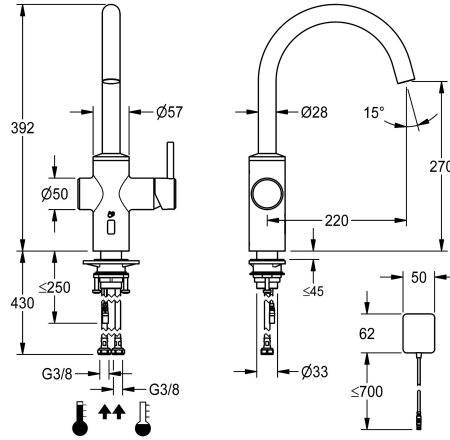

KWC BISTRO E

Eengreepsmengkraan - Sensorkraan, bijna contactloos - Keuken

Modell-Linie: BISTRO E | 10.581.112.700FL

Kranen | Elektronische kranen

KWC-No.

3600001626

roestvrij staal, A 220, flexibele aansluitslangen, net AP

- met keramische-schijventechniek

- debiet en temperatuur traploos instelbaar

* Opto-elektronische sensor

- tijdgestuurde watertijd

- vooraf ingestelde watertemperatuur

* Magneetventiel

* Flexibele aansluitslangen 3/8"

* QuickInstallation - Bevestiging met draadfitting met borgschroeven

* Tafelboring Ø35 mm

* Levering:

- Stekkeradapter 100-240 V

NEW

Technical Data

Elektronische besturing

schroefverbindingen

Projectie A

Afmetingen wateruitlaat

Materiaal

Laag contact

flexibele aansluitslangen

draaibaar

Netz AP

zijdelings bediend