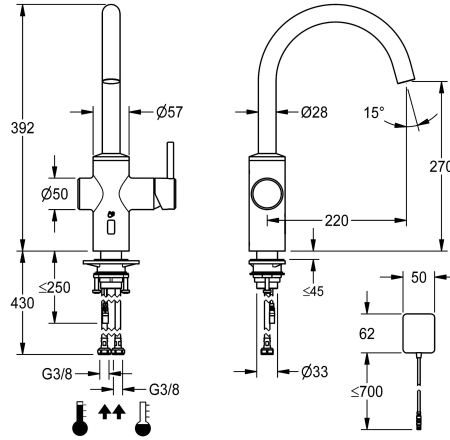

KWC BISTRO E

Eengreepsmengkraan - Sensorkraan, bijna contactloos - Keuken

Modell-Linie: BISTRO E | 10.581.112.700FL

Kranen | Elektronische kranen

KWC-No.

3600001626

roestvrij staal, A 220, flexibele aansluitslangen, net AP

- met keramische-schijventechniek

- debiet en temperatuur traploos instelbaar

* Opto-elektronische sensor

- tijdgestuurde watertijd

- vooraf ingestelde watertemperatuur

* Magneetventiel

* Flexibele aansluitslangen 3/8"

* QuickInstallation - Bevestiging met draadfitting met borgschroeven

* Tafelboring Ø35 mm

* Levering:

- Stekkeradapter 100-240 V

NEW

Technical Data

Elektronische besturing

Connection

Projection_A

Afmetingen wateruitlaat

Materiaal

Laag contact

flexibele aansluitslangen

draaibaar

Netz AP

zijdelings bediend